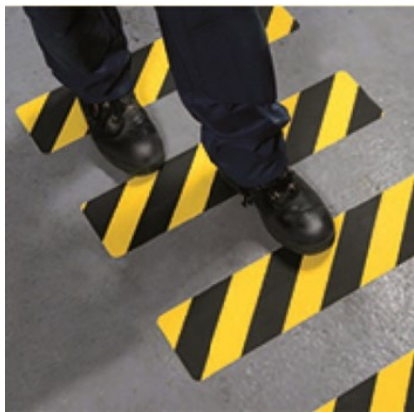

Rubans et anti-glisse

Rubans et rubans de marquage

Une gamme complète pour les lignes intérieures, les présentoirs d'entrepôt et les rubans antidérapants.

L'application rapide vous permet de marquer de nouveaux appareils en très peu de temps.

La force d'adhérence élevée et le matériau robuste garantissent un produit de très haute qualité.

Les produits

- Rubans et pneus - pas pour le sol
- Ruban rétro-réfléchissant
- Ruban photo luminescent
- Marquage au sol temporaire et permanent
- Affichage de l'entrepôt
- Ruban et tuiles antidérapants